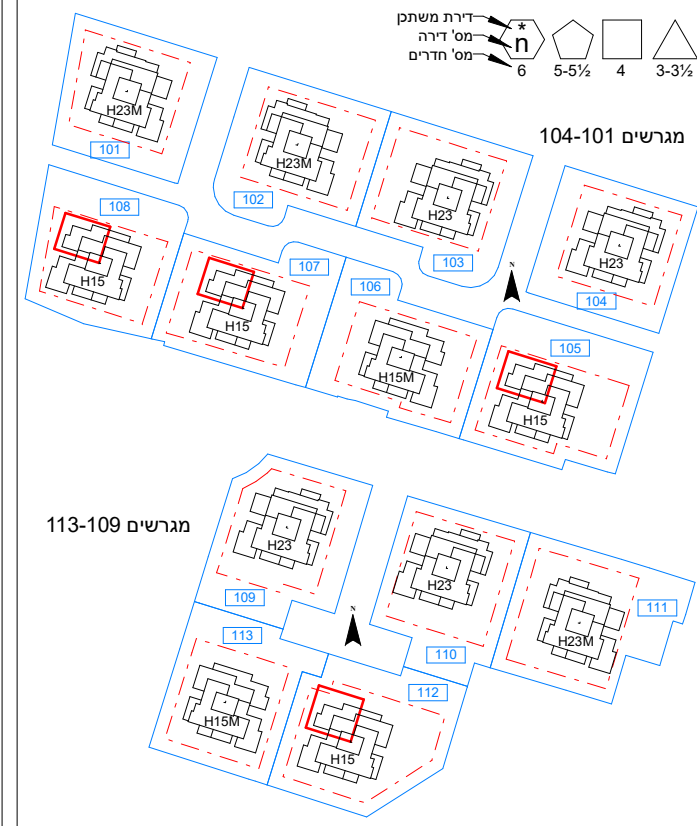

מס' גליון M-132	מס' פרויקט 04-314	תאריך 13.06.22	גוש 3969
קנ"מ 1:50	מהדורה 8	חלקה 104	
טיפוס: H-23 / H-15		טיפוס דירה: C4	
בנין 1 2 3 4 5 6 7 8 9 10 11 12 13			
ומגרש: 101, 102, 103, 104, 105, 106, 107, 108, 109, 110, 111, 112, 113			

שם הפרויקט: קדמת ניר צבי
שכונה חדשה במרכז מבית אבני דרך

אבני דרך
יזמות והשקעות נדל"ן

קומה: קומות א, ב, דירות 8, 4 H15

טיפוס H23

6	23	20
5	21	16
4	17	16
3	13	12
2	9	8
1	5	7
K	2	1

טיפוס H15

4	15	12
3	13	11
2	9	8
1	5	7
K	2	1